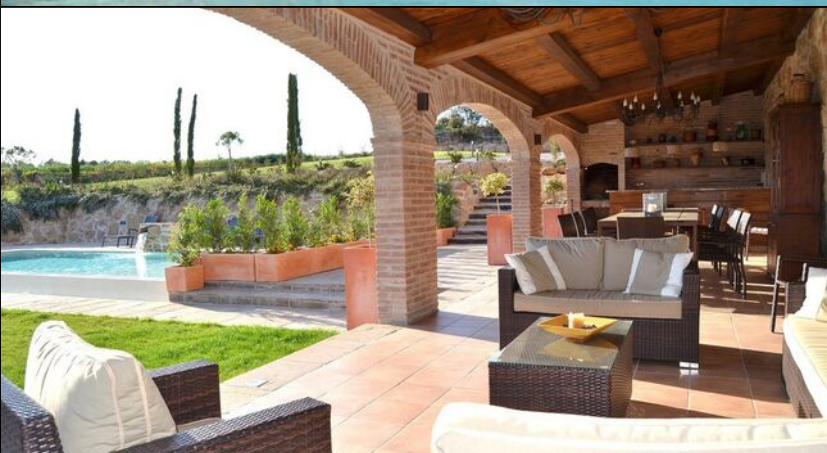

2 Llits individuals

6 Llits dobles

7 Banyes

7 Bany interior (ensuite)

La masia L'Avellana, acuradament restaurada, és una casa rural amb encant que data del segle XVIII, situada al municipi de Pinell del Solsonès (comarca del Solsonès). La casa, amb una decoració rústica, respecta l'arquitectura original, i conserva els materials de les cases tradicionals catalanes, la pedra i la fusta, però amb totes les comoditats actuals.

La casa té una capacitat per a 14 persones i és molt adequada per a famílies amb nens o per a grups d'amics que desitgen gaudir de la tranquil·litat de l'entorn, del contacte directe amb la natura, i d'una comarca, el Solsonès, amb molts atractius.