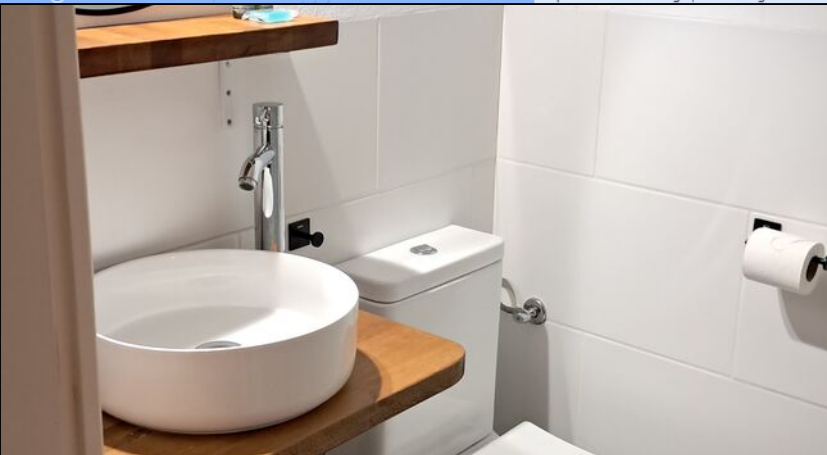

## **El Porticó - habitació adicional per al grup més gran**

El Porticó és un acollidor dormitori amb bany propi situat al mateix edifici que té els apartaments El Mirador i Cal Secretari.

Aquest dormitori no es pot llogar per separat, però dona flexibilitat als apartaments El Mirador i Cal Secretari. Els apartaments tenen capacitat per a 5 persones cadascun, així que si sou 6 o 7 persones, podeu llogar aquest dormitori.