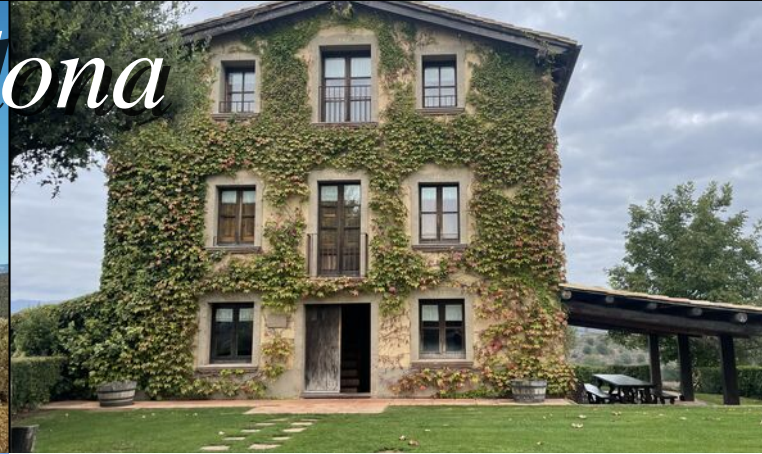

Cardona

l'allotjament

Husnummer 10413

26 persones

6 Possibles llits supletoris

11 Dormitoris totalment

7 Dormitoris dobles

4 Habitacions per a 3 persones

12 Llits individuals

7 Llits dobles

11 Banys

11 Bany interior (ensuite)

Ferieboligen

Lloguem tota la finca Mas Tor Blanc i Mas Baron d'Abilla amb un total de **11 dormitoris i 26 llits**, i una capacitat de; fins a **30 persones**. Hi ha dues piscines a la propietat. Les dues cases estan situades de manera que es pot caminar d'una a l'altra per una porta a la bardissa.