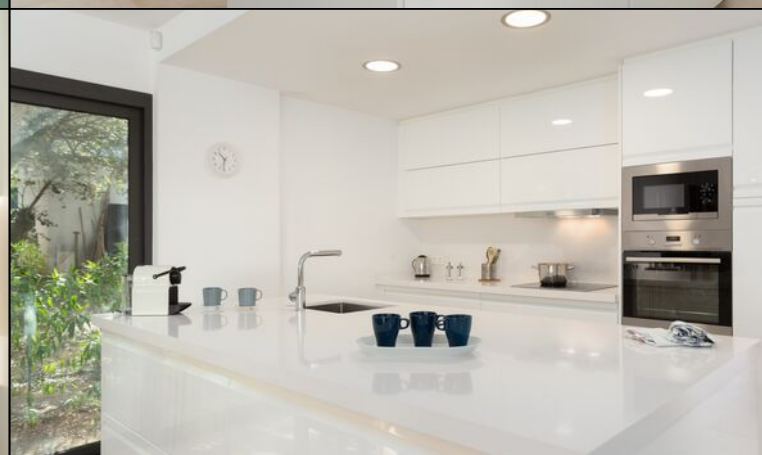

White villages (Tamariu - LLafranc - Calella de Palafrugell)

l'allotjament

Husnummer 10970

8 persones

1 Possibles llits supletoris

4 Dormitoris totalment

4 Dormitoris dobles

4 Llits individuals

2 Llits dobles

3 Banys

2 Bany interior (ensuite)