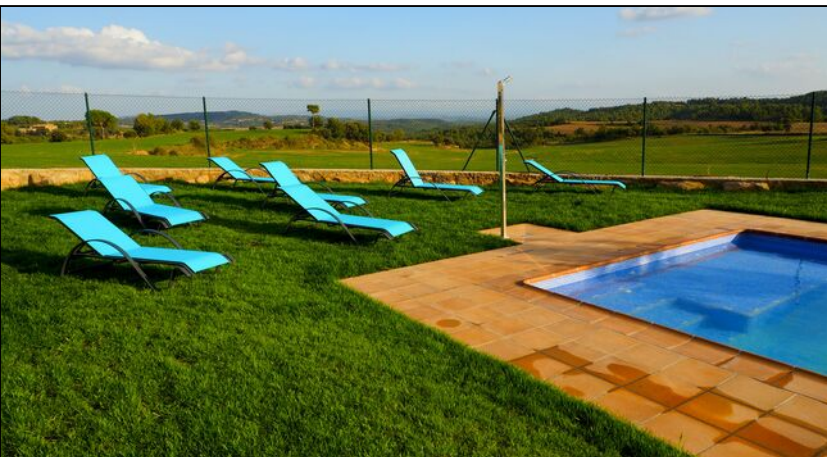

l'allotjament

Husnummer 10408

16 persones

9 Possibles llits supletoris

10 Dormitoris totalment

7 Dormitoris dobles

1 Habitacions per a 3 persones

2 Habitacions per a 4 persones

690 m2 (M2)

9 Llits individuals

8 Llits dobles