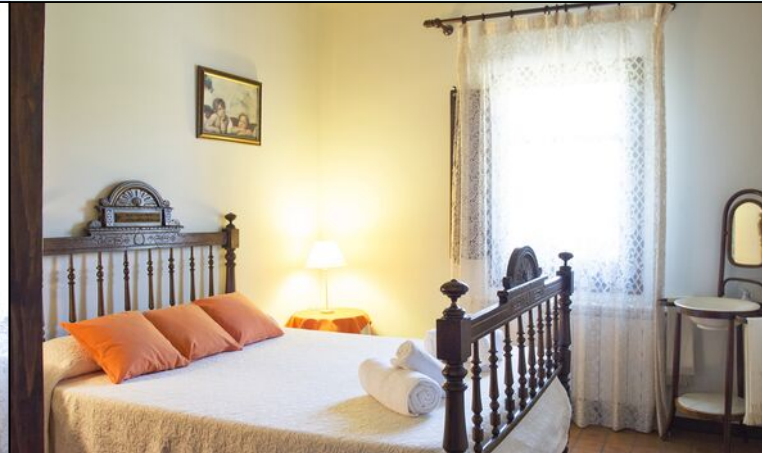

Osona

l'allotjament

Husnummer 104732

5 persones

1 Possibles llits supletoris

3 Dormitoris totalment

2 Dormitoris dobles

70 (M2)

1 Llits individuals

2 Llits dobles

1 Banys